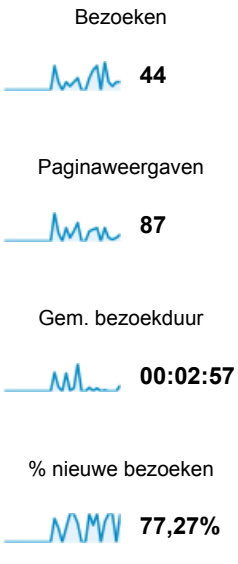

shantycafe - <http://shantycafe.nl>
Alle websitegegevens

Doelgroepoverzicht

1 jul. 2013 - 31 jul. 2013

● % van bezoeken: 100,00%

Overzicht

34 mensen hebben deze site bezocht

■ New Visitor ■ Returning Visitor

Taal	Bezoeken	% Bezoeken
1. nl	30	68,18%
2. nl-nl	13	29,55%
3. en	1	2,27%

[volledig rapport weergeven](#)