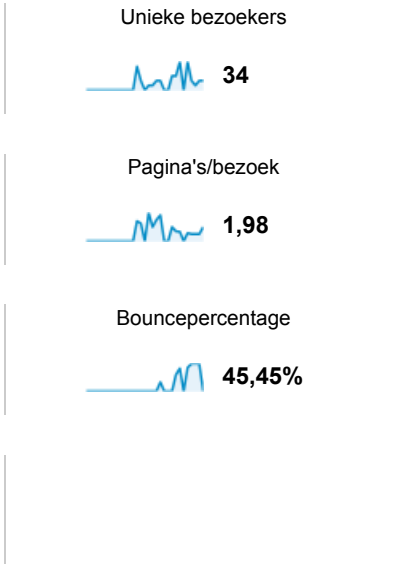

shantycafe - <http://shantycafe.nl>
Alle websitegegevens

Doelgroepoverzicht

1 jul. 2013 - 31 jul. 2013

● % van bezoeken: 100,00%

Overzicht

34 mensen hebben deze site bezocht

■ New Visitor ■ Returning Visitor

Taal	Bezoeken	% Bezoeken
1. nl	30	68,18%
2. nl-nl	13	29,55%
3. en	1	2,27%

[volledig rapport weergeven](#)