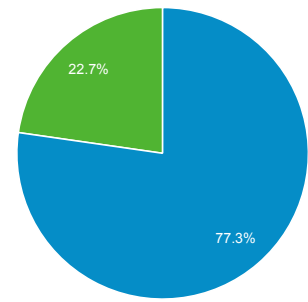

shantycafe - <http://shantycafe.nl>
Alle websitegegevens

Doelgroepoverzicht

1 jul. 2013 - 31 jul. 2013

● % van bezoeken: 100,00%

Overzicht

34 mensen hebben deze site bezocht

■ New Visitor ■ Returning Visitor

Taal	Bezoeken	% Bezoeken
1. nl	30	68,18%
2. nl-nl	13	29,55%
3. en	1	2,27%

[volledig rapport weergeven](#)