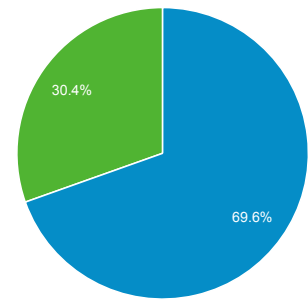

shantycafe - <http://shantycafe.nl>
Alle websitegegevens

Doelgroepoverzicht

1 aug. 2013 - 31 aug. 2013

● % van bezoeken: 100,00%

Overzicht

34 mensen hebben deze site bezocht

■ New Visitor ■ Returning Visitor

Taal	Bezoeken	% Bezoeken
1. nl	32	69,57%
2. nl-nl	14	30,43%

[volledig rapport weergeven](#)