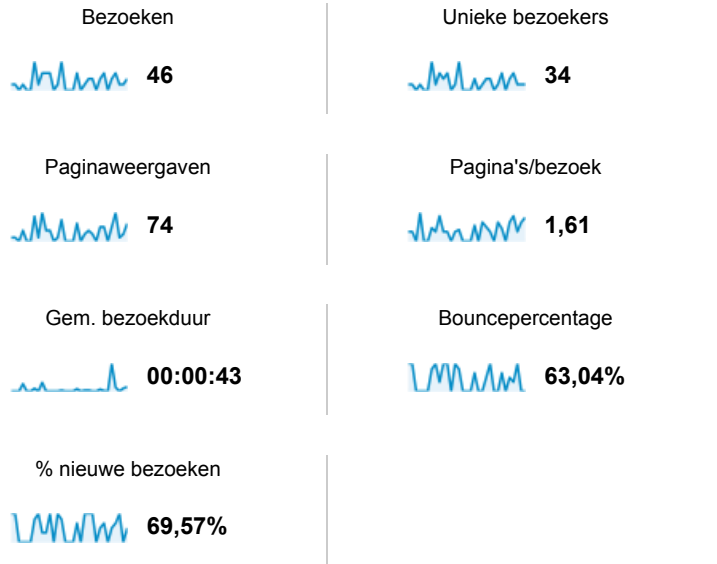

shantycafe - <http://shantycafe.nl>
Alle websitegegevens

Doelgroepoverzicht

1 aug. 2013 - 31 aug. 2013

● % van bezoeken: 100,00%

Overzicht

34 mensen hebben deze site bezocht

■ New Visitor ■ Returning Visitor

Taal	Bezoeken	% Bezoeken
1. nl	32	69,57%
2. nl-nl	14	30,43%

[volledig rapport weergeven](#)