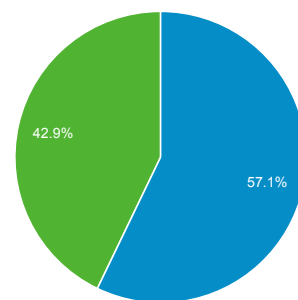

Doelgroepoverzicht

1 sep. 2013 - 30 sep. 2013

% van bezoeken: 100,00%

Overzicht

37 mensen hebben deze site bezocht

<p>Bezoeken</p> <p>56</p>	<p>Unieke bezoekers</p> <p>37</p>	<p>Paginaweergaven</p> <p>88</p>
<p>Pagina's/bezoek</p> <p>1,57</p>	<p>Gem. bezoekduur</p> <p>00:02:12</p>	<p>Bouncepercentage</p> <p>66,07%</p>
<p>% nieuwe bezoeken</p> <p>57,14%</p>		

■ New Visitor ■ Returning Visitor

Taal	Bezoeken	% Bezoeken
1. nl	40	71,43%
2. nl-nl	12	21,43%
3. (not set)	2	3,57%
4. en-us	2	3,57%

[volledig rapport weergeven](#)