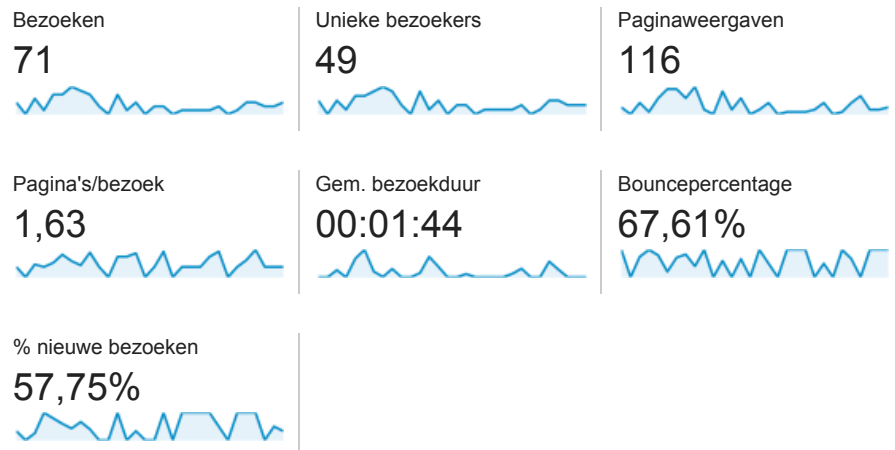

Doelgroepoverzicht

1 nov. 2013 - 30 nov. 2013

Alle bezoeken
100,00%

Overzicht

49 mensen hebben deze site bezocht

■ New Visitor ■ Returning Visitor

Taal	Bezoeken	% Bezoeken
1. nl	46	64,79%
2. nl-nl	24	33,80%
3. en-us	1	1,41%