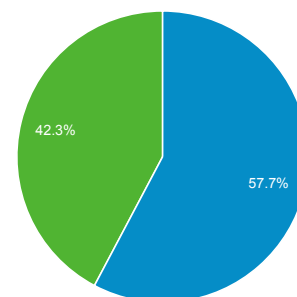

Doelgroepoverzicht

1 nov. 2013 - 30 nov. 2013

Alle bezoeken
100,00%

Overzicht

49 mensen hebben deze site bezocht

■ New Visitor ■ Returning Visitor

Taal	Bezoeken	% Bezoeken
1. nl	46	64,79%
2. nl-nl	24	33,80%
3. en-us	1	1,41%