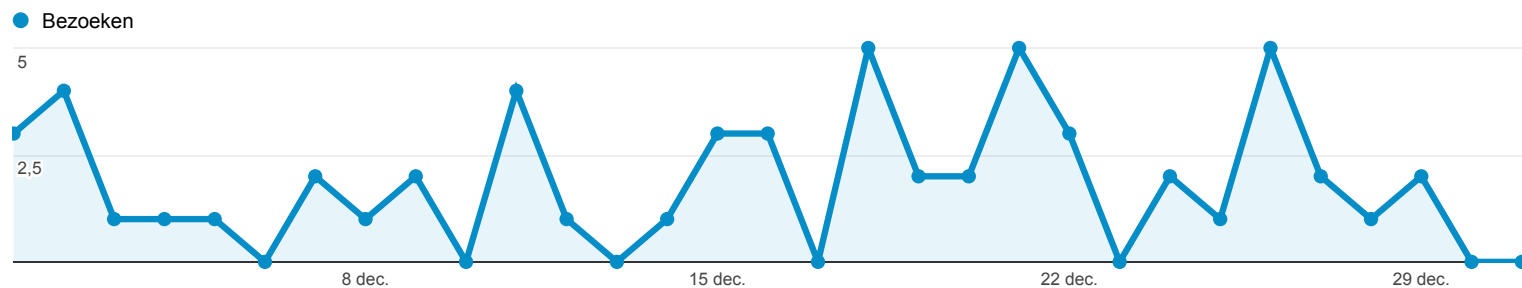

## Doelgroepoverzicht

Alle bezoeken  
100,00%

## 42 mensen hebben deze site bezocht

■ New Visitor ■ Returning Visitor

Taal	Bezoeken	% Bezoeken
1. <a href="#">nl</a>	40	70,18%
2. <a href="#">nl-nl</a>	16	28,07%
3. <a href="#">(not set)</a>	1	1,75%