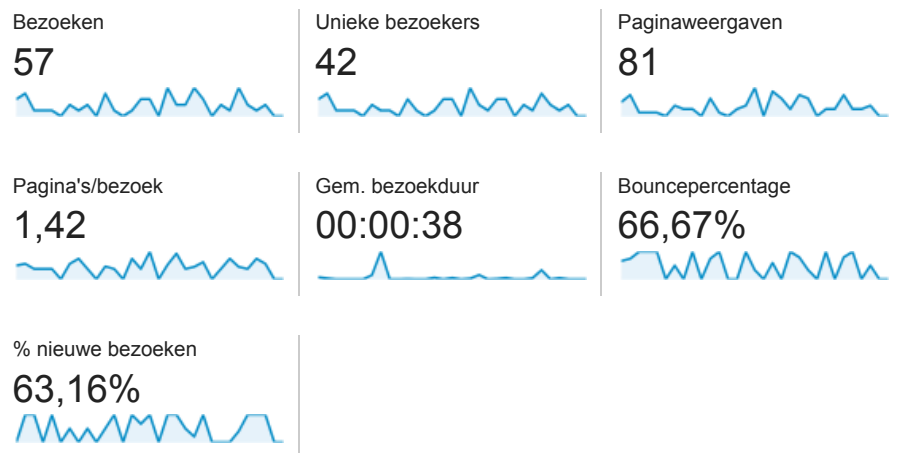

## Doelgroepoverzicht

Alle bezoeken  
100,00%

### Overzicht

## 42 mensen hebben deze site bezocht

■ New Visitor ■ Returning Visitor

Taal	Bezoeken	% Bezoeken
1. <a href="#">nl</a>	40	70,18%
2. <a href="#">nl-nl</a>	16	28,07%
3. <a href="#">(not set)</a>	1	1,75%