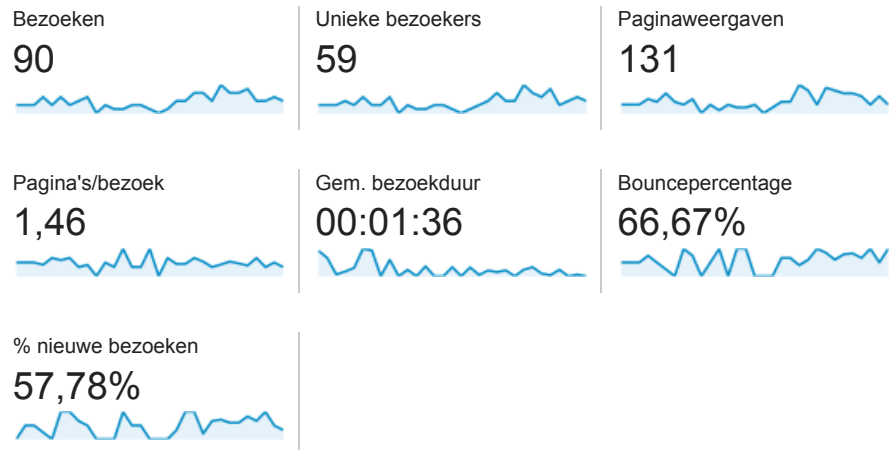

Doelgroepoverzicht

1 jan. 2014 - 31 jan. 2014

Alle bezoeken
100,00%

Overzicht

Bezoeken

59 mensen hebben deze site bezocht

New Visitor Returning Visitor

Taal	Bezoeken	% Bezoeken
1. nl	53	58,89%
2. nl-nl	31	34,44%
3. en-us	5	5,56%
4. (not set)	1	1,11%