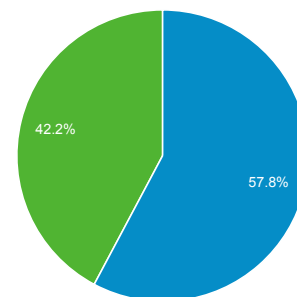

Doelgroepoverzicht

1 jan. 2014 - 31 jan. 2014

Alle bezoeken
100,00%

Overzicht

Bezoeken

59 mensen hebben deze site bezocht

New Visitor Returning Visitor

Taal	Bezoeken	% Bezoeken
1. nl	53	58,89%
2. nl-nl	31	34,44%
3. en-us	5	5,56%
4. (not set)	1	1,11%