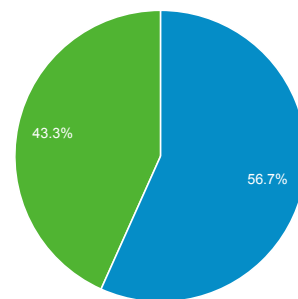

## Doelgroepoverzicht

Alle bezoeken  
100,00%

### Overzicht

■ New Visitor ■ Returning Visitor

Taal	Bezoeken	% Bezoeken
1. nl	57	58,76%
2. nl-nl	23	23,71%
3. pt-br	8	8,25%
4. it-it	2	2,06%
5. da-dk	1	1,03%
6. en-ca	1	1,03%
7. en-ie	1	1,03%
8. en-us	1	1,03%
9. es-co	1	1,03%
10. es-es	1	1,03%