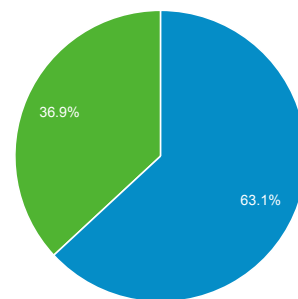

1 apr. 2014 - 30 apr. 2014

Doelgroepoverzicht

Alle sessies
100,00%

Overzicht

■ New Visitor ■ Returning Visitor

Taal	Sessies	% Sessies
1. nl	38	45,24%
2. nl-nl	34	40,48%
3. pt-br	8	9,52%
4. en-us	2	2,38%
5. es-pe	1	1,19%
6. it-it	1	1,19%