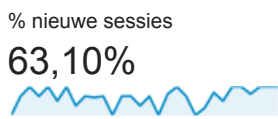

1 apr. 2014 - 30 apr. 2014

Doelgroepoverzicht

Alle sessies
100,00%

Overzicht

■ New Visitor ■ Returning Visitor

Taal	Sessies	% Sessies
1. nl	38	45,24%
2. nl-nl	34	40,48%
3. pt-br	8	9,52%
4. en-us	2	2,38%
5. es-pe	1	1,19%
6. it-it	1	1,19%