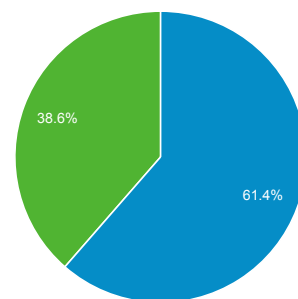

1 mei 2014 - 31 mei 2014

Doelgroepoverzicht

Alle sessies
100,00%

+ Segment toevoegen

Overzicht

■ New Visitor ■ Returning Visitor

Taal	Sessies	% Sessies
1. nl	29	50,88%
2. nl-nl	14	24,56%
3. pt-br	6	10,53%
4. en-us	5	8,77%
5. es-mx	1	1,75%
6. fr	1	1,75%
7. it-it	1	1,75%