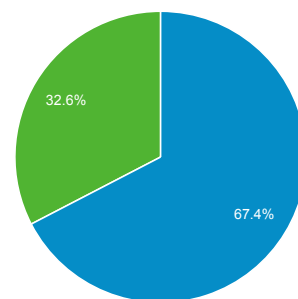

1 jun. 2014 - 30 jun. 2014

Doelgroepoverzicht

Alle sessies
100,00%

+ Segment toevoegen

Overzicht

■ New Visitor ■ Returning Visitor

Taal	Sessies	% Sessies
1. nl	21	45,65%
2. nl-nl	9	19,57%
3. pt-br	9	19,57%
4. en-us	3	6,52%
5. it-it	2	4,35%
6. c	1	2,17%
7. fr	1	2,17%