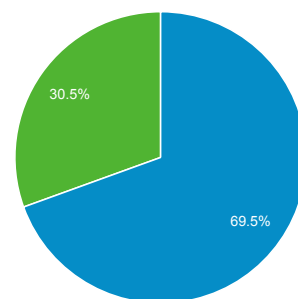

# Doelgroepoverzicht

Alle sessies  
100,00%

+ Segment toevoegen

## Overzicht

■ New Visitor ■ Returning Visitor

Taal	Sessies	% Sessies
1. nl-nl	29	30,53%
2. pt-br	28	29,47%
3. nl	19	20,00%
4. en-us	4	4,21%
5. it-it	4	4,21%
6. es-es	2	2,11%
7. pt-pt	2	2,11%
8. en-in	1	1,05%
9. es-ar	1	1,05%
10. es-cl	1	1,05%