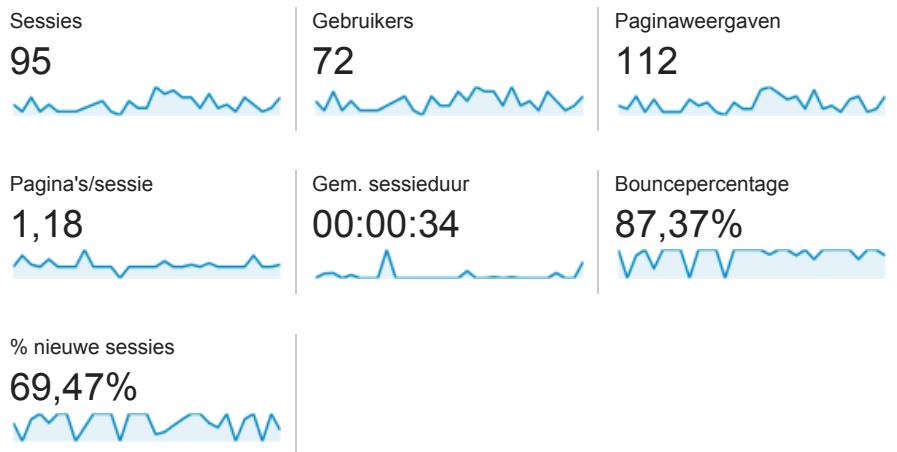

1 jul. 2014 - 31 jul. 2014

# Doelgroepoverzicht

Alle sessies  
100,00%

+ Segment toevoegen

## Overzicht

■ New Visitor ■ Returning Visitor

Taal	Sessies	% Sessies
1. nl-nl	29	30,53%
2. pt-br	28	29,47%
3. nl	19	20,00%
4. en-us	4	4,21%
5. it-it	4	4,21%
6. es-es	2	2,11%
7. pt-pt	2	2,11%
8. en-in	1	1,05%
9. es-ar	1	1,05%
10. es-cl	1	1,05%