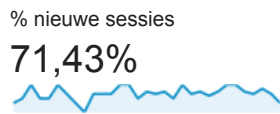

1 aug. 2014 - 31 aug. 2014

Doelgroepoverzicht

Alle sessies
100,00%

+ Segment toevoegen

Overzicht

■ New Visitor ■ Returning Visitor

Taal	Sessies	% Sessies
1. nl	29	27,62%
2. pt-br	23	21,90%
3. nl-nl	22	20,95%
4. en-us	8	7,62%
5. es-es	4	3,81%
6. fr-fr	3	2,86%
7. es-mx	2	1,90%
8. it-it	2	1,90%
9. ar-sa	1	0,95%
10. cs-cz	1	0,95%