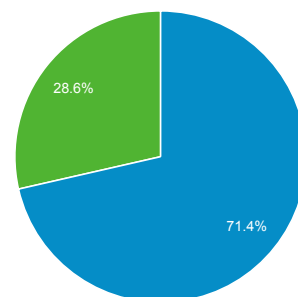

1 aug. 2014 - 31 aug. 2014

Doelgroepoverzicht

Alle sessies
100,00%

+ Segment toevoegen

Overzicht

■ New Visitor ■ Returning Visitor

Taal	Sessies	% Sessies
1. nl	29	27,62%
2. pt-br	23	21,90%
3. nl-nl	22	20,95%
4. en-us	8	7,62%
5. es-es	4	3,81%
6. fr-fr	3	2,86%
7. es-mx	2	1,90%
8. it-it	2	1,90%
9. ar-sa	1	0,95%
10. cs-cz	1	0,95%