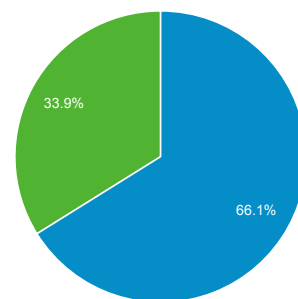

1 sep. 2014 - 30 sep. 2014

Doelgroepoverzicht

Alle sessies
100,00%

+ Segment toevoegen

Overzicht

New Visitor Returning Visitor

Taal	Sessies	% Sessies
1. nl-nl	44	35,48%
2. nl	24	19,35%
3. pt-br	17	13,71%
4. en-us	15	12,10%
5. it-it	6	4,84%
6. ru-ru	4	3,23%
7. es-es	2	1,61%
8. es-mx	2	1,61%
9. es-pe	2	1,61%
10. fr-fr	2	1,61%