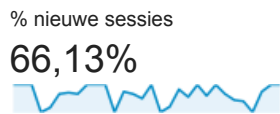

1 sep. 2014 - 30 sep. 2014

Doelgroepoverzicht

Alle sessies
100,00%

+ Segment toevoegen

Overzicht

New Visitor Returning Visitor

Taal	Sessies	% Sessies
1. nl-nl	44	35,48%
2. nl	24	19,35%
3. pt-br	17	13,71%
4. en-us	15	12,10%
5. it-it	6	4,84%
6. ru-ru	4	3,23%
7. es-es	2	1,61%
8. es-mx	2	1,61%
9. es-pe	2	1,61%
10. fr-fr	2	1,61%