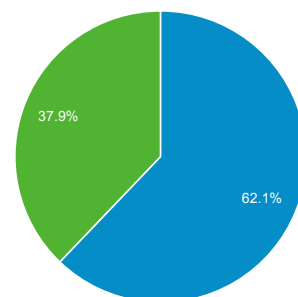

1 okt. 2014 - 31 okt. 2014

Doelgroepoverzicht

Alle sessies
100,00%

+ Segment toevoegen

Overzicht

■ New Visitor ■ Returning Visitor

Taal	Sessies	% Sessies
1. nl-nl	57	40,71%
2. nl	39	27,86%
3. pt-br	21	15,00%
4. en-us	6	4,29%
5. it-it	4	2,86%
6. es-es	2	1,43%
7. de-de	1	0,71%
8. en	1	0,71%
9. en-ca	1	0,71%
10. en-gb	1	0,71%