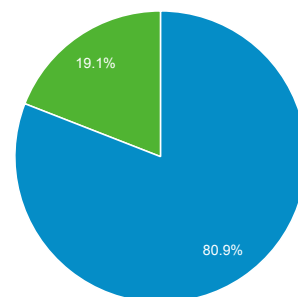

1 nov. 2014 - 30 nov. 2014

Doelgroepoverzicht

Alle sessies
100,00%

+ Segment toevoegen

Overzicht

■ New Visitor ■ Returning Visitor

Taal	Sessies	% Sessies
1. pt-br	56	36,84%
2. nl	32	21,05%
3. nl-nl	27	17,76%
4. it-it	8	5,26%
5. en-us	7	4,61%
6. pt-pt	4	2,63%
7. de-de	3	1,97%
8. es-es	3	1,97%
9. en-in	2	1,32%
10. es-ar	2	1,32%