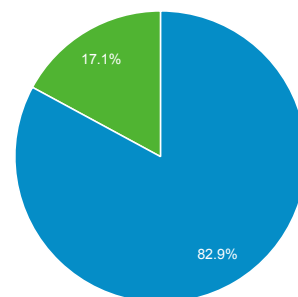

1 dec. 2014 - 31 dec. 2014

Doelgroepoverzicht

Alle sessies
100,00%

+ Segment toevoegen

Overzicht

■ New Visitor ■ Returning Visitor

Taal	Sessies	% Sessies
1. pt-br	43	28,29%
2. nl	24	15,79%
3. nl-nl	20	13,16%
4. en-us	13	8,55%
5. ru	11	7,24%
6. it-it	6	3,95%
7. fr-fr	5	3,29%
8. en-au	3	1,97%
9. es-ar	3	1,97%
10. es-es	3	1,97%