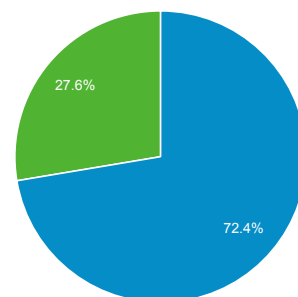

1 jan. 2015 - 31 jan. 2015

Doelgroepoverzicht

Alle sessies
100,00%

Overzicht

■ New Visitor ■ Returning Visitor

Taal	Sessies	% Sessies
1. nl-nl	83	33,74%
2. nl	45	18,29%
3. pt-br	32	13,01%
4. ru	18	7,32%
5. en-us	13	5,28%
6. it-it	11	4,47%
7. de	8	3,25%
8. de-de	6	2,44%
9. pt-pt	5	2,03%
10. el-gr	2	0,81%