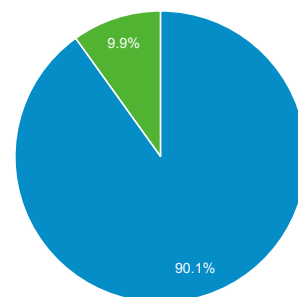

1 mrt. 2015 - 31 mrt. 2015

Doelgroepoverzicht

Alle sessies
100,00%

Overzicht

■ New Visitor ■ Returning Visitor

Taal	Sessies	% Sessies
1. (not set)	239	69,68%
2. nl	27	7,87%
3. nl-nl	18	5,25%
4. pt-br	17	4,96%
5. en-us	14	4,08%
6. c	3	0,87%
7. de	3	0,87%
8. en-gb	3	0,87%
9. it-it	3	0,87%
10. es-ec	2	0,58%