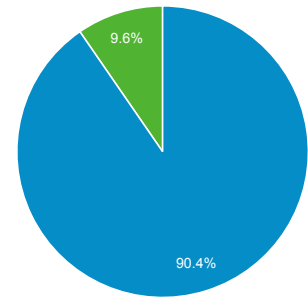

1 apr. 2015 - 30 apr. 2015

Doelgroepoverzicht

Alle sessies
100,00%

Overzicht

■ New Visitor ■ Returning Visitor

Taal	Sessies	% Sessies
1. (not set)	150	53,38%
2. en-us	25	8,90%
3. nl-nl	22	7,83%
4. pt-br	22	7,83%
5. nl	21	7,47%
6. en	12	4,27%
7. it-it	5	1,78%
8. pt-pt	4	1,42%
9. ru	3	1,07%
10. de-de	2	0,71%