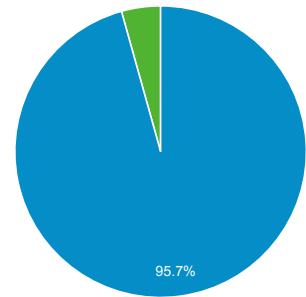

1 mei 2015 - 31 mei 2015

Doelgroepoverzicht

Alle sessies
100,00%

Overzicht

■ New Visitor ■ Returning Visitor

Taal	Sessies	% Sessies
1. (not set)	623	81,87%
2. en-us	36	4,73%
3. pt-br	29	3,81%
4. nl-nl	26	3,42%
5. nl	22	2,89%
6. it-it	10	1,31%
7. es-es	2	0,26%
8. es-mx	2	0,26%
9. pt-pt	2	0,26%
10. ru	2	0,26%