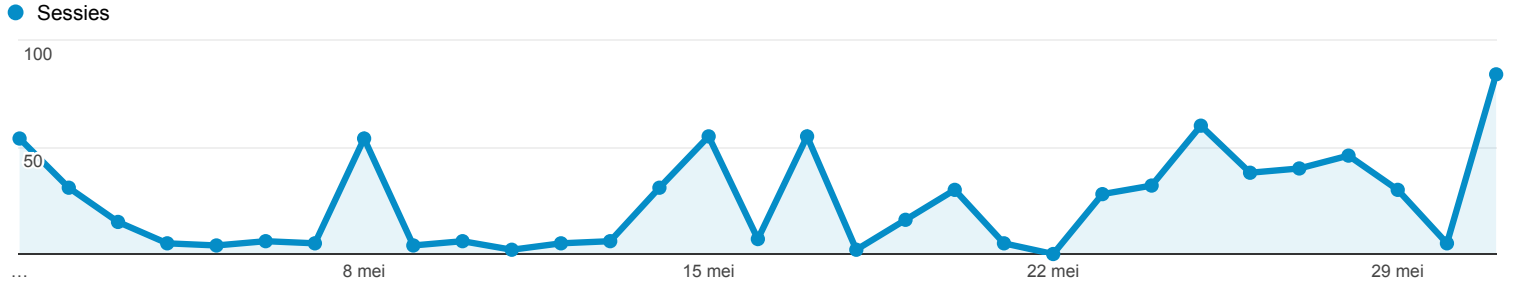

1 mei 2015 - 31 mei 2015

Doelgroepoverzicht

Alle sessies
100,00%

Overzicht

■ New Visitor ■ Returning Visitor

Taal	Sessies	% Sessies
1. (not set)	623	81,87%
2. en-us	36	4,73%
3. pt-br	29	3,81%
4. nl-nl	26	3,42%
5. nl	22	2,89%
6. it-it	10	1,31%
7. es-es	2	0,26%
8. es-mx	2	0,26%
9. pt-pt	2	0,26%
10. ru	2	0,26%