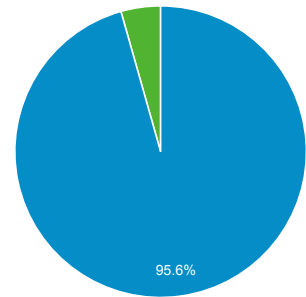

Taal	Sessies	% Sessies
1. (not set)	862	88,05%
2. nl-nl	40	4,09%
3. en-us	29	2,96%
4. nl	22	2,25%
5. pt-br	16	1,63%
6. it-it	4	0,41%
7. c	1	0,10%
8. de	1	0,10%
9. en-gb	1	0,10%
10. es-mx	1	0,10%