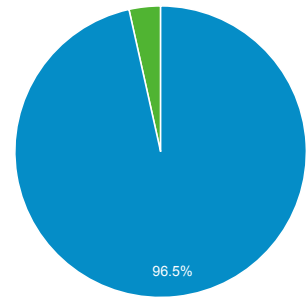

1 jul. 2015 - 31 jul. 2015

Doelgroepoverzicht

Alle sessies
100,00%

Overzicht

■ New Visitor ■ Returning Visitor

Taal	Sessies	% Sessies
1. (not set)	705	81,98%
2. nl-nl	35	4,07%
3. en-us	33	3,84%
4. nl	31	3,60%
5. pt-br	25	2,91%
6. en-gb	6	0,70%
7. en	5	0,58%
8. es-es	3	0,35%
9. it-it	3	0,35%
10. de-de	2	0,23%