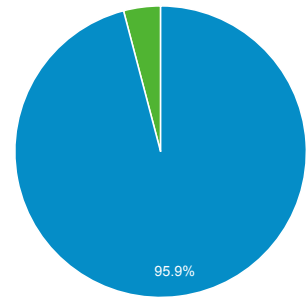

Paginaweergaven

455

Pagina's/sessie

1,04

Gem. sessieduur

00:00:20

Bouncepercentage

91,12%

% nieuwe sessies

94,99%

■ New Visitor ■ Returning Visitor

Taal	Sessies	% Sessies
1. (not set)	310	70,62%
2. en-us	31	7,06%
3. pt-br	29	6,61%
4. nl-nl	25	5,69%
5. en	13	2,96%
6. nl	13	2,96%
7. en-gb	5	1,14%
8. es-es	4	0,91%
9. es-ve	2	0,46%
10. ar-sy	1	0,23%