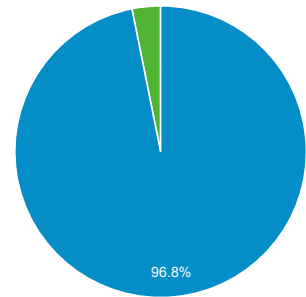

1 sep. 2015 - 30 sep. 2015

Doelgroepoverzicht

Alle sessies
100,00%

Overzicht

■ New Visitor ■ Returning Visitor

Taal	Sessies	% Sessies
1. (not set)	82	86,32%
2. en	8	8,42%
3. en-us	4	4,21%
4. ru	1	1,05%