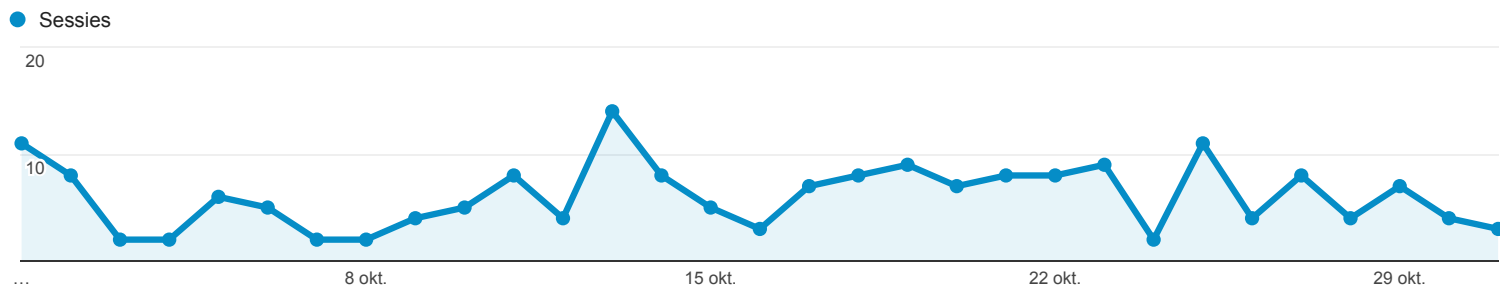

1 okt. 2015 - 31 okt. 2015

Doelgroepoverzicht

Alle sessies
100,00%

Overzicht

■ New Visitor ■ Returning Visitor