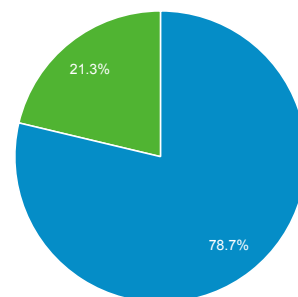

Taal	Sessies	% Sessies
1. (not set)	69	36,70%
2. nl-nl	61	32,45%
3. pt-br	22	11,70%
4. nl	21	11,17%
5. en-us	5	2,66%
6. es-mx	2	1,06%
7. it-it	2	1,06%
8. pt-pt	2	1,06%
9. c	1	0,53%
10. en-ph	1	0,53%