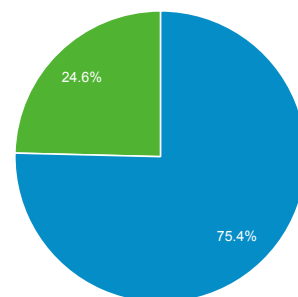

# Doelgroepoverzicht

Alle sessies  
100,00%

## Overzicht

■ New Visitor ■ Returning Visitor

Taal	Sessies	% Sessies
1. (not set)	298	66,67%
2. en-us	82	18,34%
3. nl-nl	40	8,95%
4. nl	18	4,03%
5. en	7	1,57%
6. nl-be	1	0,22%
7. sv-fi	1	0,22%