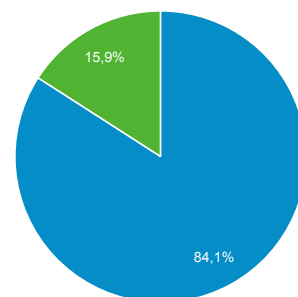

1 dec. 2015 - 31 dec. 2015

Doelgroepoverzicht

Alle sessies
100,00%

Overzicht

■ New Visitor ■ Returning Visitor

Taal	Sessies	% Sessies
1. (not set)	215	57,03%
2. nl-nl	52	13,79%
3. en	34	9,02%
4. nl	34	9,02%
5. pt-br	16	4,24%
6. en-us	12	3,18%
7. it-it	5	1,33%
8. es-ec	2	0,53%
9. es-mx	2	0,53%
10. pt-pt	2	0,53%