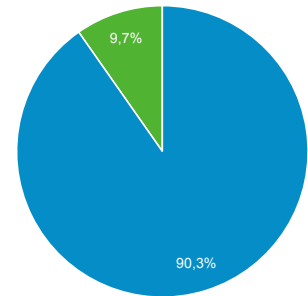

Paginaweergaven

113

Pagina's/sessie

1,00

Gem. sessieduur

00:00:00

Bouncepercentage

100,00%

% nieuwe sessies

90,27%

New Visitor Returning Visitor

Taal

1. (not set)

Sessies % Sessies

102 90,27%

2. en-us