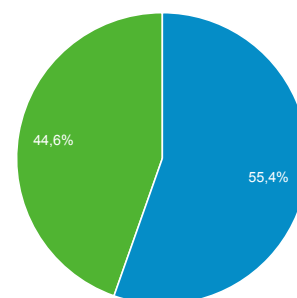

1 feb. 2016 - 29 feb. 2016

Doelgroepoverzicht

Alle gebruikers
100,00% Sessies

Overzicht

<p>Sessies</p> <p>130</p>	<p>Gebruikers</p> <p>82</p>	<p>Paginaweergaven</p> <p>207</p>
<p>Pagina's/sessie</p> <p>1,59</p>	<p>Gem. sessieduur</p> <p>00:03:14</p>	<p>Bouncepercentage</p> <p>63,08%</p>
<p>% nieuwe sessies</p> <p>55,38%</p>		

■ New Visitor ■ Returning Visitor

Taal	Sessies	% Sessies
1. nl-nl	64	49,23%
2. nl	59	45,38%
3. de	3	2,31%
4. (not set)	2	1,54%
5. de-de	1	0,77%
6. en	1	0,77%