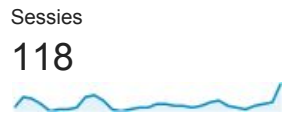

1 mrt. 2016 - 31 mrt. 2016

Doelgroepoverzicht

Alle gebruikers
100,00% Sessies

Overzicht

■ Returning Visitor ■ New Visitor

Taal	Sessies	% Sessies
1. nl	58	49,15%
2. nl-nl	44	37,29%
3. en	8	6,78%
4. (not set)	4	3,39%
5. en-us	4	3,39%