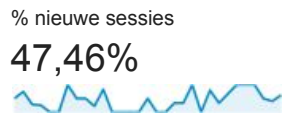

1 mrt. 2016 - 31 mrt. 2016

Doelgroepoverzicht

Alle gebruikers
100,00% Sessies

Overzicht

■ Returning Visitor ■ New Visitor

Taal	Sessies	% Sessies
1. nl	58	49,15%
2. nl-nl	44	37,29%
3. en	8	6,78%
4. (not set)	4	3,39%
5. en-us	4	3,39%