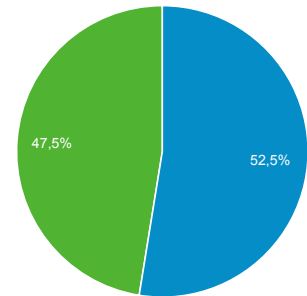

1 mrt. 2016 - 31 mrt. 2016

Doelgroepoverzicht

Alle gebruikers
100,00% Sessies

Overzicht

■ Returning Visitor ■ New Visitor

Taal	Sessies	% Sessies
1. nl	58	49,15%
2. nl-nl	44	37,29%
3. en	8	6,78%
4. (not set)	4	3,39%
5. en-us	4	3,39%