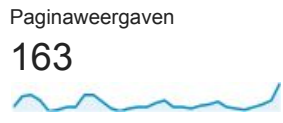

1 mrt. 2016 - 31 mrt. 2016

Doelgroepoverzicht

Alle gebruikers
100,00% Sessies

Overzicht

■ Returning Visitor ■ New Visitor

Taal	Sessies	% Sessies
1. nl	58	49,15%
2. nl-nl	44	37,29%
3. en	8	6,78%
4. (not set)	4	3,39%
5. en-us	4	3,39%