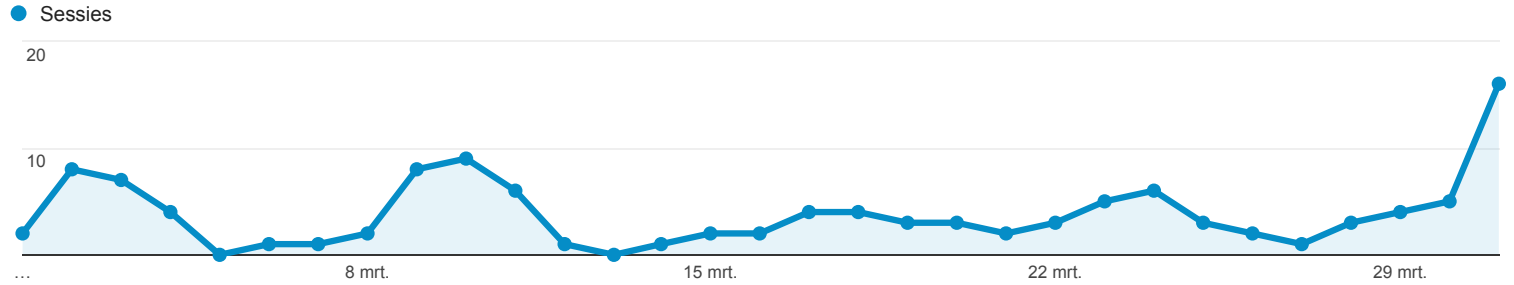

1 mrt. 2016 - 31 mrt. 2016

Doelgroepoverzicht

Alle gebruikers
100,00% Sessies

Overzicht

■ Returning Visitor ■ New Visitor

Taal	Sessies	% Sessies
1. nl	58	49,15%
2. nl-nl	44	37,29%
3. en	8	6,78%
4. (not set)	4	3,39%
5. en-us	4	3,39%