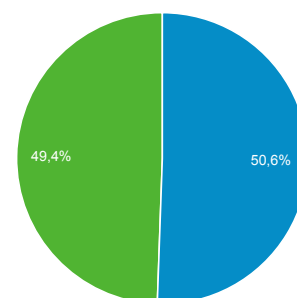

# Doelgroepoverzicht

Alle gebruikers  
100,00% Sessies

## Overzicht

■ New Visitor ■ Returning Visitor

Taal	Sessies	% Sessies
1. nl	86	47,78%
2. nl-nl	53	29,44%
3. (not set)	21	11,67%
4. en	8	4,44%
5. en-us	4	2,22%
6. es	4	2,22%
7. de-de	2	1,11%
8. da	1	0,56%
9. de	1	0,56%