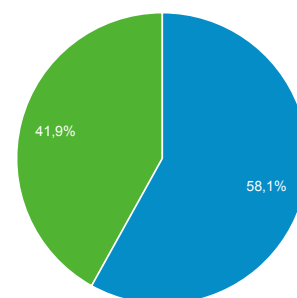

1 jun. 2016 - 30 jun. 2016

Doelgroepoverzicht

Alle gebruikers
100,00% Sessies

Overzicht

<p>Sessies</p> <p>93</p>	<p>Gebruikers</p> <p>62</p>	<p>Paginaweergaven</p> <p>122</p>
<p>Pagina's/sessie</p> <p>1,31</p>	<p>Gem. sessieduur</p> <p>00:01:41</p>	<p>Bouncepercentage</p> <p>77,42%</p>
<p>% nieuwe sessies</p> <p>58,06%</p>		

■ New Visitor ■ Returning Visitor

Taal	Sessies	% Sessies
1. nl	33	35,48%
2. (not set)	30	32,26%
3. nl-nl	25	26,88%
4. de-de	2	2,15%
5. c	1	1,08%
6. en-us	1	1,08%
7. pl	1	1,08%