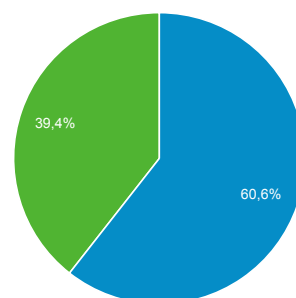

1 jul. 2016 - 31 jul. 2016

Doelgroepoverzicht

Alle gebruikers
100,00% Sessies

Overzicht

<p>Sessies</p> <p>104</p>	<p>Gebruikers</p> <p>70</p>	<p>Paginaweergaven</p> <p>133</p>
<p>Pagina's/sessie</p> <p>1,28</p>	<p>Gem. sessieduur</p> <p>00:01:49</p>	<p>Bouncepercentage</p> <p>77,88%</p>
<p>% nieuwe sessies</p> <p>60,58%</p>		

■ New Visitor ■ Returning Visitor

Taal	Sessies	% Sessies
1. nl	48	46,15%
2. (not set)	27	25,96%
3. nl-nl	15	14,42%
4. en	12	11,54%
5. c	1	0,96%
6. de-de	1	0,96%