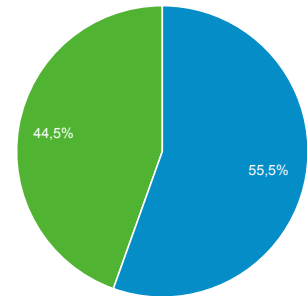

Paginaweergaven

209

Pagina's/sessie

1,90

Gem. sessieduur

00:02:50

Bouncepercentage

50,91%

% nieuwe sessies

55,45%

■ New Visitor ■ Returning Visitor

Taal	Sessies	% Sessies
1. nl	53	48,18%
2. (not set)	27	24,55%
3. nl-nl	21	19,09%
4. en	9	8,18%