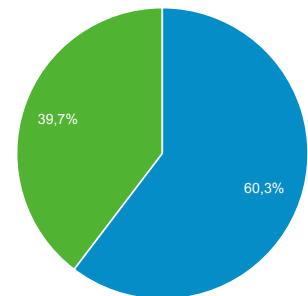

1 sep. 2016 - 30 sep. 2016

Doelgroepoverzicht

Alle gebruikers
100,00% Sessies

Overzicht

<p>Sessies</p> <p>58</p>	<p>Gebruikers</p> <p>30</p>	<p>Paginaweergaven</p> <p>84</p>
<p>Pagina's/sessie</p> <p>1,45</p>	<p>Gem. sessieduur</p> <p>00:01:53</p>	<p>Bouncepercentage</p> <p>65,52%</p>
<p>% nieuwe sessies</p> <p>39,66%</p>		

■ Returning Visitor ■ New Visitor

Taal	Sessies	% Sessies
1. nl	38	65,52%
2. nl-nl	18	31,03%
3. en-us	2	3,45%