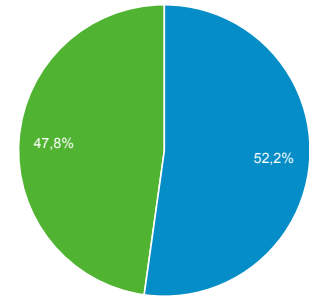

1 okt. 2016 - 31 okt. 2016

Doelgroepoverzicht

Alle gebruikers
100,00% Sessies

Overzicht

■ Returning Visitor ■ New Visitor

Taal	Sessies	% Sessies
1. nl	64	56,64%
2. nl-nl	40	35,40%
3. (not set)	7	6,19%
4. en-gb	1	0,88%
5. en-us	1	0,88%