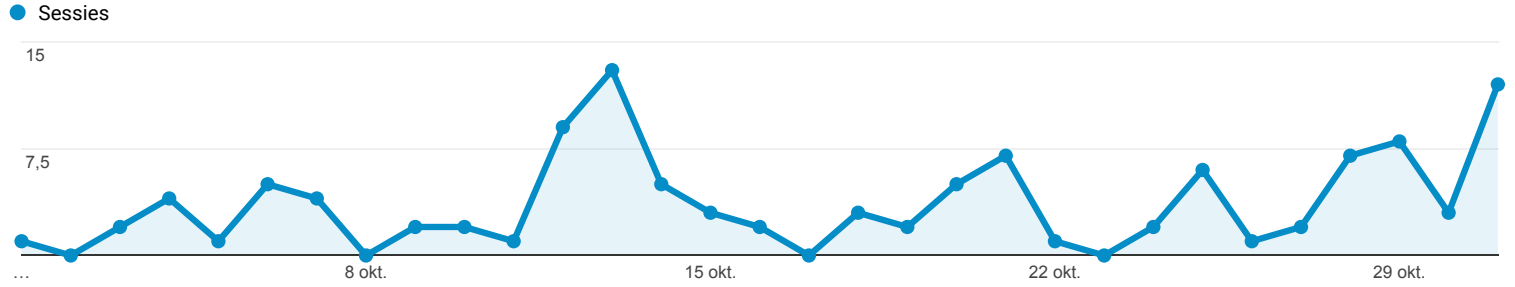

1 okt. 2016 - 31 okt. 2016

Doelgroepoverzicht

Alle gebruikers
100,00% Sessies

Overzicht

■ Returning Visitor ■ New Visitor

Taal	Sessies	% Sessies
1. nl	64	56,64%
2. nl-nl	40	35,40%
3. (not set)	7	6,19%
4. en-gb	1	0,88%
5. en-us	1	0,88%