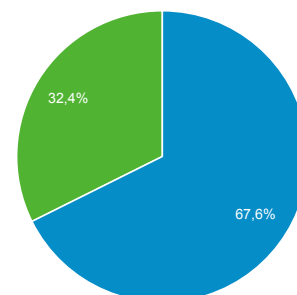

Paginaweergaven

227

Pagina's/sessie

1,34

Gem. sessieduur

00:00:40

Bouncepercentage

71,76%

% nieuwe sessies

67,65%

■ New Visitor ■ Returning Visitor

Taal	Sessies	% Sessies
1. nl-nl	85	50,00%
2. nl	60	35,29%
3. de	14	8,24%
4. de-de	9	5,29%
5. (not set)	1	0,59%
6. en-us	1	0,59%