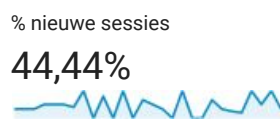

1 feb. 2017 - 28 feb. 2017

Doelgroepoverzicht

Alle gebruikers
100,00% Sessies

Overzicht

■ Returning Visitor ■ New Visitor

Taal	Sessies	% Sessies
1. nl-nl	38	52,78%
2. nl	28	38,89%
3. (not set)	1	1,39%
4. de	1	1,39%
5. de-de	1	1,39%
6. fr-fr	1	1,39%
7. ru	1	1,39%
8. ru-ru	1	1,39%