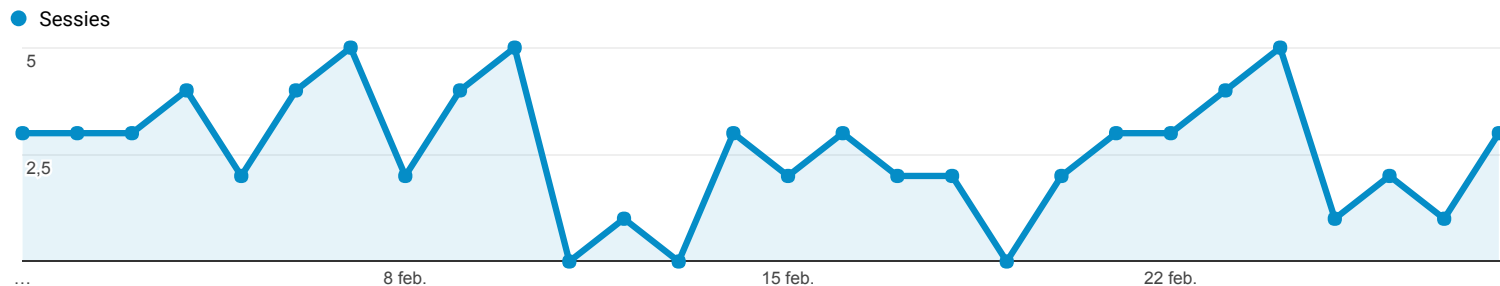

1 feb. 2017 - 28 feb. 2017

Doelgroepoverzicht

Alle gebruikers
100,00% Sessies

Overzicht

■ Returning Visitor ■ New Visitor

Taal	Sessies	% Sessies
1. nl-nl	38	52,78%
2. nl	28	38,89%
3. (not set)	1	1,39%
4. de	1	1,39%
5. de-de	1	1,39%
6. fr-fr	1	1,39%
7. ru	1	1,39%
8. ru-ru	1	1,39%