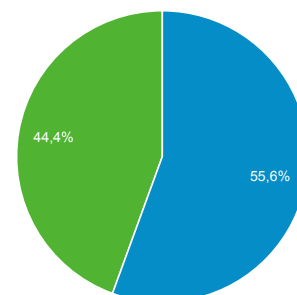

1 feb. 2017 - 28 feb. 2017

Doelgroepoverzicht

Alle gebruikers
100,00% Sessies

Overzicht

■ Returning Visitor ■ New Visitor

Taal	Sessies	% Sessies
1. nl-nl	38	52,78%
2. nl	28	38,89%
3. (not set)	1	1,39%
4. de	1	1,39%
5. de-de	1	1,39%
6. fr-fr	1	1,39%
7. ru	1	1,39%
8. ru-ru	1	1,39%