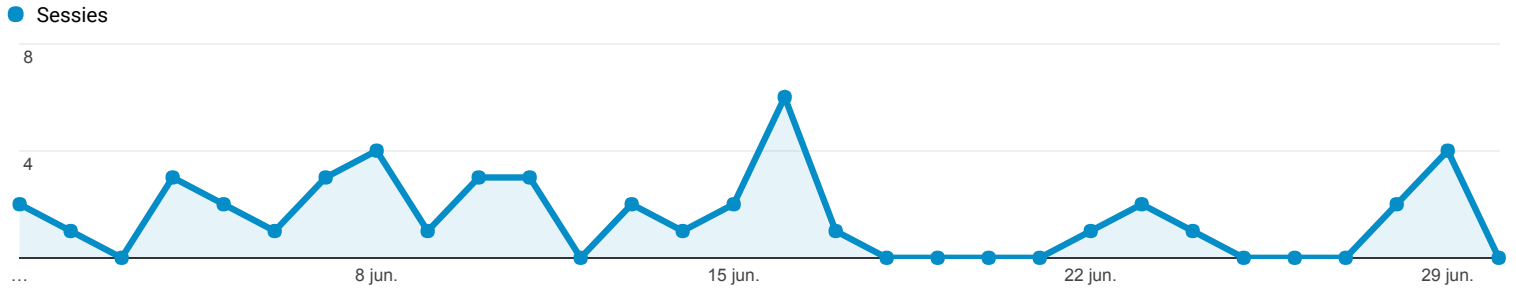

## Doelgroepoverzicht

Alle gebruikers  
100,00% Sessies

### Overzicht

■ Returning Visitor ■ New Visitor

Taal	Sessies	% Sessies
1. nl	27	60,00%
2. nl-nl	13	28,89%
3. nb	2	4,44%
4. de-de	1	2,22%
5. en-us	1	2,22%
6. ru-ru	1	2,22%