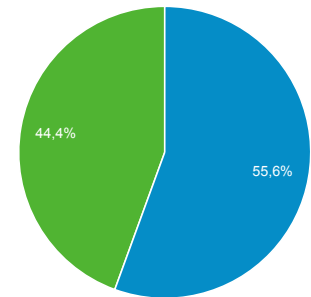

## Doelgroepoverzicht

Alle gebruikers  
100,00% Sessies

### Overzicht

■ Returning Visitor ■ New Visitor

Taal	Sessies	% Sessies
1. nl	27	60,00%
2. nl-nl	13	28,89%
3. nb	2	4,44%
4. de-de	1	2,22%
5. en-us	1	2,22%
6. ru-ru	1	2,22%