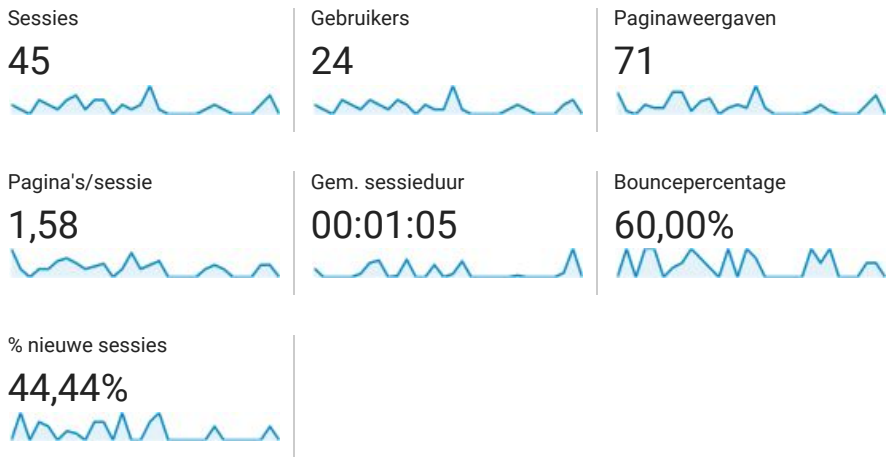

## Doelgroepoverzicht

Alle gebruikers  
100,00% Sessies

### Overzicht

■ Returning Visitor ■ New Visitor

Taal	Sessies	% Sessies
1. nl	27	60,00%
2. nl-nl	13	28,89%
3. nb	2	4,44%
4. de-de	1	2,22%
5. en-us	1	2,22%
6. ru-ru	1	2,22%