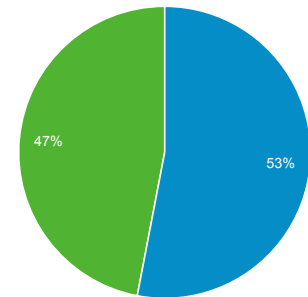

1 jul. 2017 - 31 jul. 2017

Doelgroepoverzicht

Alle gebruikers
100,00% Sessies

Overzicht

Returning Visitor (blue) | New Visitor (green)

Taal	Sessies	% Sessies
1. nl	39	46,99%
2. nl-nl	16	19,28%
3. pt-br	12	14,46%
4. en-us	8	9,64%
5. en-gb	3	3,61%
6. c	1	1,20%
7. de-de	1	1,20%
8. el-gr	1	1,20%
9. es-es	1	1,20%
10. fr	1	1,20%