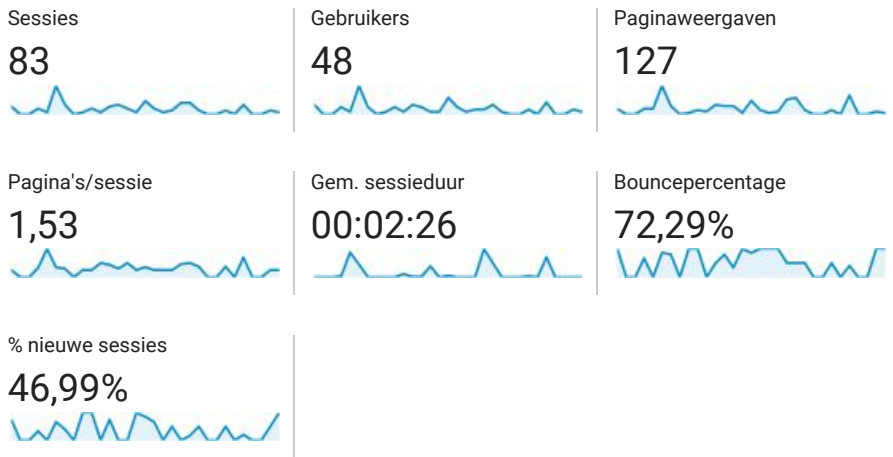

1 jul. 2017 - 31 jul. 2017

Doelgroepoverzicht

Alle gebruikers
100,00% Sessies

Overzicht

Returning Visitor (blue) | New Visitor (green)

Taal	Sessies	% Sessies
1. nl	39	46,99%
2. nl-nl	16	19,28%
3. pt-br	12	14,46%
4. en-us	8	9,64%
5. en-gb	3	3,61%
6. c	1	1,20%
7. de-de	1	1,20%
8. el-gr	1	1,20%
9. es-es	1	1,20%
10. fr	1	1,20%