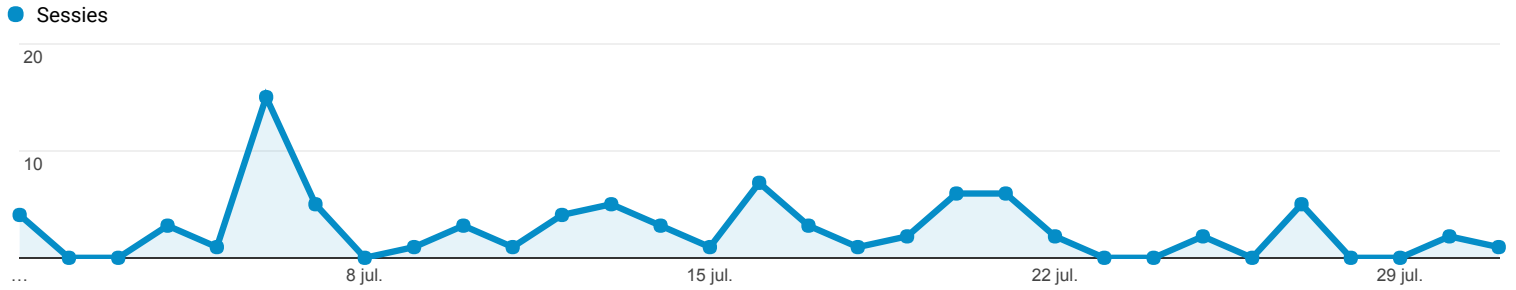

1 jul. 2017 - 31 jul. 2017

Doelgroepoverzicht

Alle gebruikers
100,00% Sessies

Overzicht

Returning Visitor (blue) | New Visitor (green)

Taal	Sessies	% Sessies
1. nl	39	46,99%
2. nl-nl	16	19,28%
3. pt-br	12	14,46%
4. en-us	8	9,64%
5. en-gb	3	3,61%
6. c	1	1,20%
7. de-de	1	1,20%
8. el-gr	1	1,20%
9. es-es	1	1,20%
10. fr	1	1,20%