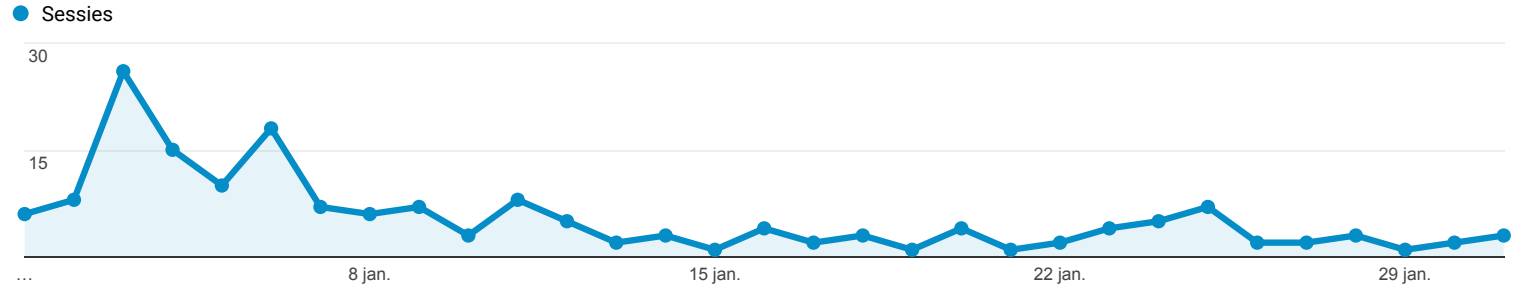

## Doelgroepoverzicht

1 jan. 2018 - 31 jan. 2018

Alle gebruikers  
100,00% Sessies

### Overzicht

■ New Visitor ■ Returning Visitor

Taal	Sessies	% Sessies
1. nl	70	40,94%
2. nl-nl	58	33,92%
3. (not set)	30	17,54%
4. de	6	3,51%
5. en-us	5	2,92%
6. de-de	2	1,17%