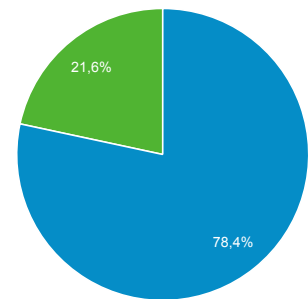

## Doelgroepoverzicht

1 jan. 2018 - 31 jan. 2018

Alle gebruikers  
100,00% Sessies

### Overzicht

■ New Visitor ■ Returning Visitor

Taal	Sessies	% Sessies
1. nl	70	40,94%
2. nl-nl	58	33,92%
3. (not set)	30	17,54%
4. de	6	3,51%
5. en-us	5	2,92%
6. de-de	2	1,17%