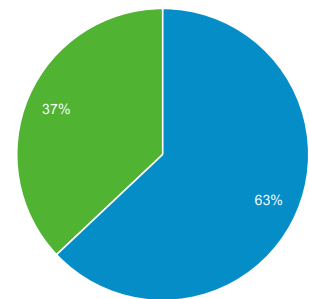

Doelgroepoverzicht

1 feb. 2018 - 28 feb. 2018

Alle gebruikers
100,00% Gebruikers

Overzicht

■ New Visitor ■ Returning Visitor

Taal	Gebruikers	% Gebruikers
1. nl	17	70,83%
2. nl-nl	5	20,83%
3. (not set)	1	4,17%
4. en-us	1	4,17%