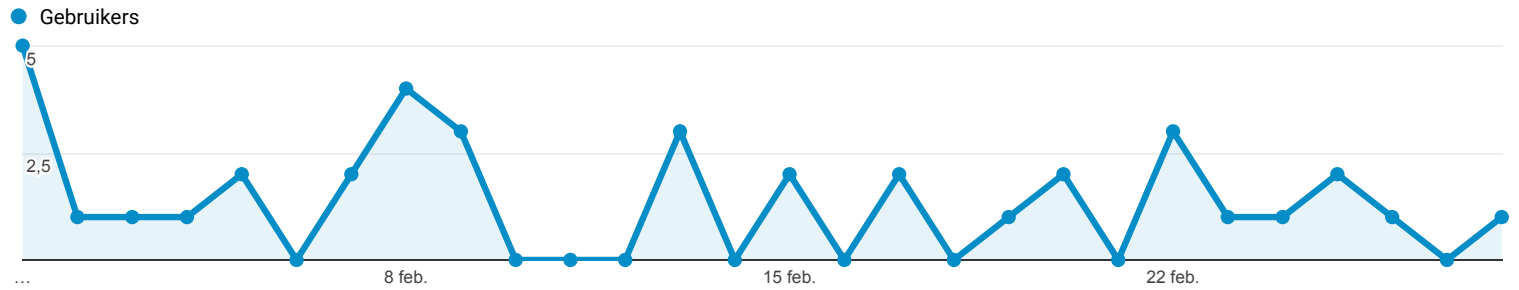

Doelgroepoverzicht

1 feb. 2018 - 28 feb. 2018

Alle gebruikers
100,00% Gebruikers

Overzicht

■ New Visitor ■ Returning Visitor

Taal	Gebruikers	% Gebruikers
1. nl	17	70,83%
2. nl-nl	5	20,83%
3. (not set)	1	4,17%
4. en-us	1	4,17%