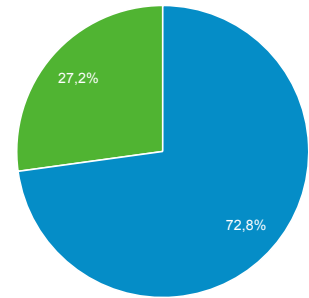

Aantal sessies per gebruiker

Paginaweergaven

Pagina's/sessie

Gem. sessieduur

Bouncepercentage

New Visitor Returning Visitor

Taal	Gebruikers	% Gebruikers
1. nl-nl	38	48,10%
2. nl	34	43,04%
3. en-us	3	3,80%
4. (not set)	1	1,27%
5. de	1	1,27%
6. de-de	1	1,27%
7. en-ca	1	1,27%