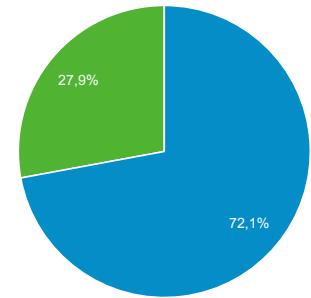

Aantal sessies per gebruiker

Paginaweergaven

Pagina's/sessie

Gem. sessieduur

Bouncepercentage

New Visitor Returning Visitor

| Taal | Gebruikers | % Gebruikers |
|--------------------------|------------|--------------|
| 1. nl-nl | 31 | 77,50% |
| 2. nl | 8 | 20,00% |
| 3. en-us | 1 | 2,50% |