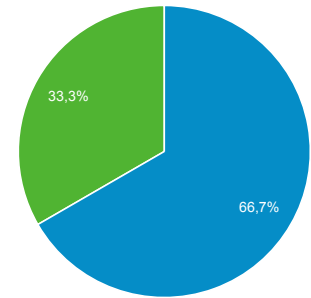

Aantal sessies per gebruiker

Paginaweergaven

Pagina's/sessie

Gem. sessieduur

Bouncepercentage

New Visitor Returning Visitor

Taal	Gebruikers	% Gebruikers
1. nl-nl	18	75,00%
2. nl	5	20,83%
3. (not set)	1	4,17%