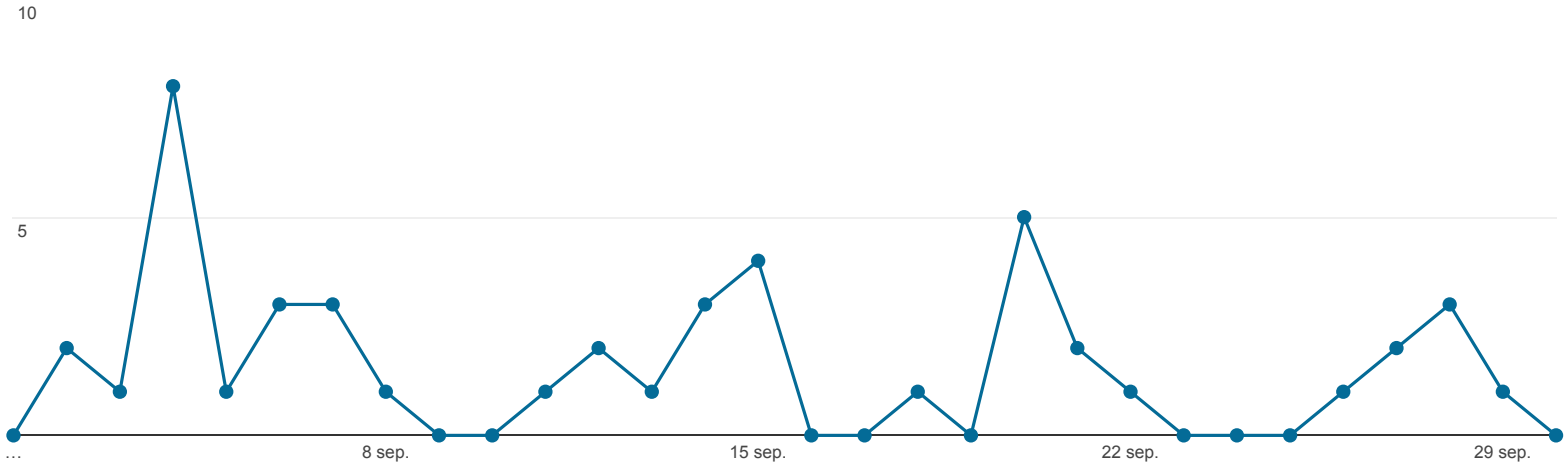

Actieve gebruikers

Alle gebruikers
100,00% Gebruikers

1 sep. 2018 - 30 sep. 2018

Actieve gebruikers

- Actieve gebruikers op dag 1
- Gebruikers die zeven dagen actief zijn
- Gebruikers die veertien actief zijn
- Gebruikers die 28 dagen actief zijn

Actieve gebruikers op dag 1

0
% van totaal: 0,00% (0)

Gebruikers die zeven dagen actief zijn

7
% van totaal: 100,00% (7)

Gebruikers die veertien actief zijn

15
% van totaal: 100,00% (15)

Gebruikers die 28 dagen actief zijn