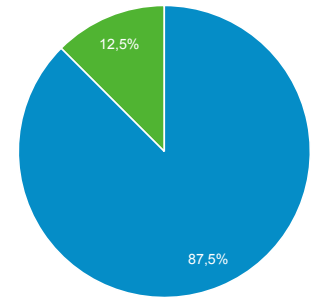

#### Gebruikers

Gebruikers

Nieuwe gebruikers

Sessies

Aantal sessies per gebruiker

Paginaweergaven

Pagina's/sessie

Gem. sessieduur

Bouncepercentage

New Visitor Returning Visitor

Taal	Gebruikers	% Gebruikers
1. en-us	46	60,53%
2. nl-nl	23	30,26%
3. nl	4	5,26%
4. (not set)	1	1,32%
5. c	1	1,32%
6. en-gb	1	1,32%